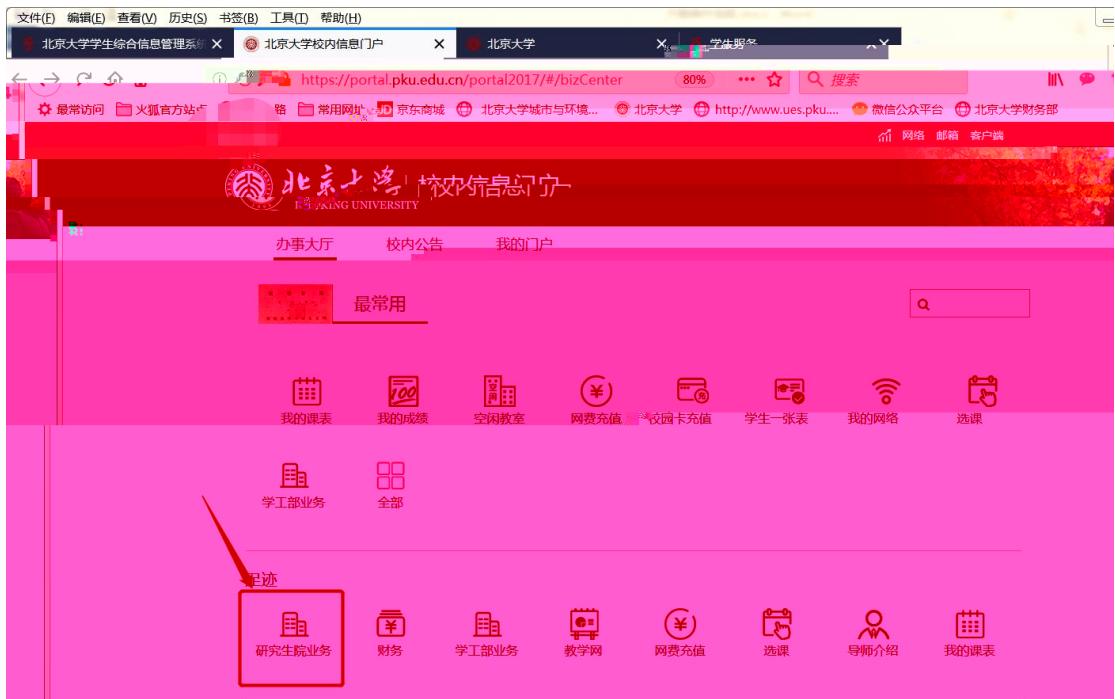

上

上

导航栏

我的课表 我的成绩 空闲教室 网费充值 校园卡充值 学生一张表 我的网络 选课

学工部业务 全部

业 上 上

最热

空闲教室 研究生院业务 财务 学工部业务 教学网 我的成绩 我的课表 选课